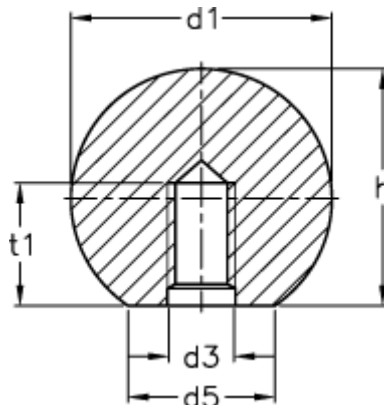

Article number: 20126398

Description: E+G Ball knob DIN 319-KU-16-M4-C

Measures

d1	= 16
d3	= M4
d5	= 8
h	= 15.0
t1 min.	= 7.0